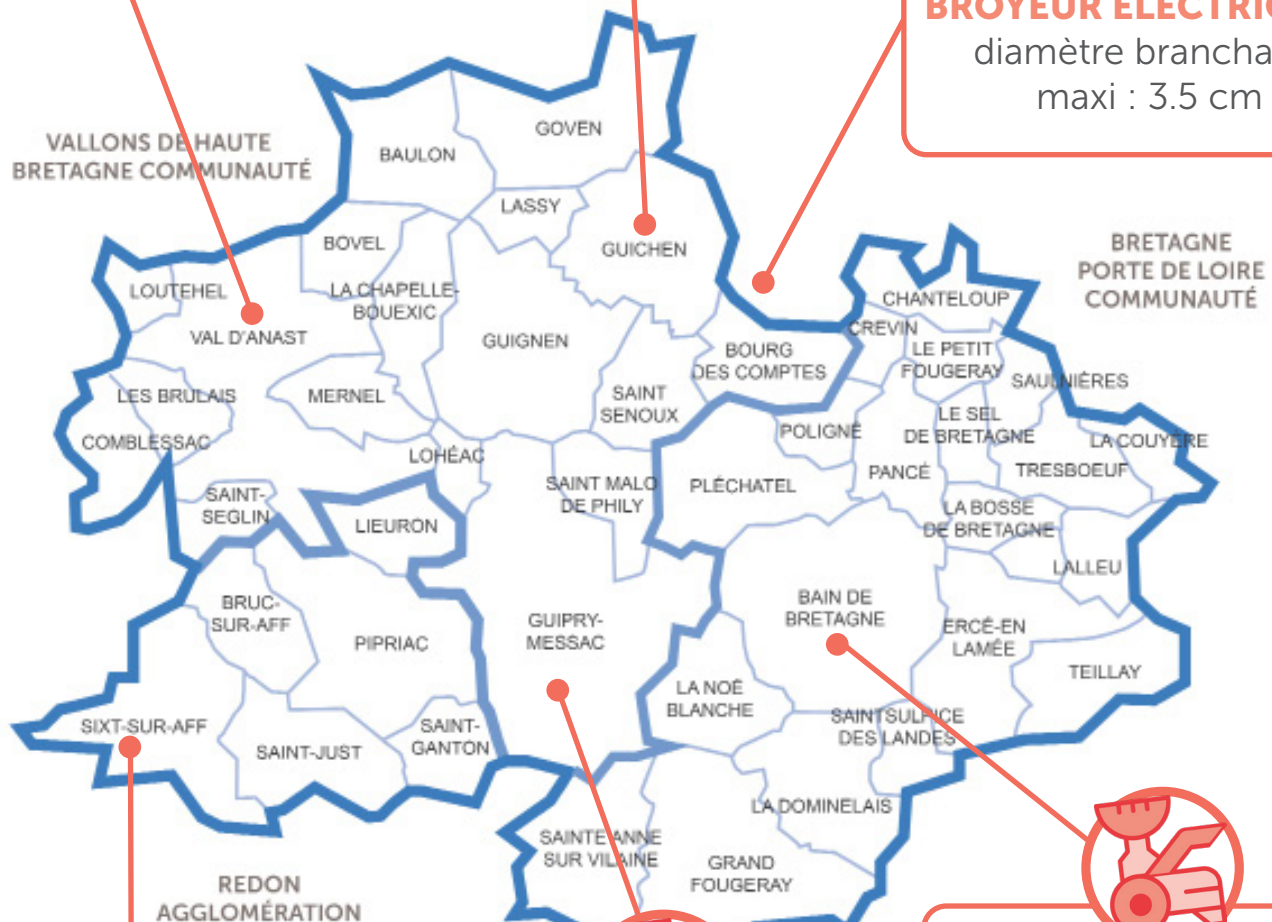

LYSADIS

Laillé
02 99 42 58 95

BROYEUR THERMIQUE :

diamètre branchage
maxi : 10 cm

BROYEUR ÉLECTRIQUE :

diamètre branchage
maxi : 3.5 cm

ESPACE ÉMERAUDE

Sixt-sur-Aff
02 99 70 06 30

BROYEUR ÉLECTRIQUE :

diamètre branchage
maxi : 3.5 cm

B2F LOCATION

Bain-de-Bretagne
02 99 44 80 63

BROYEUR THERMIQUE :

diamètre branchage
maxi : 15 cm